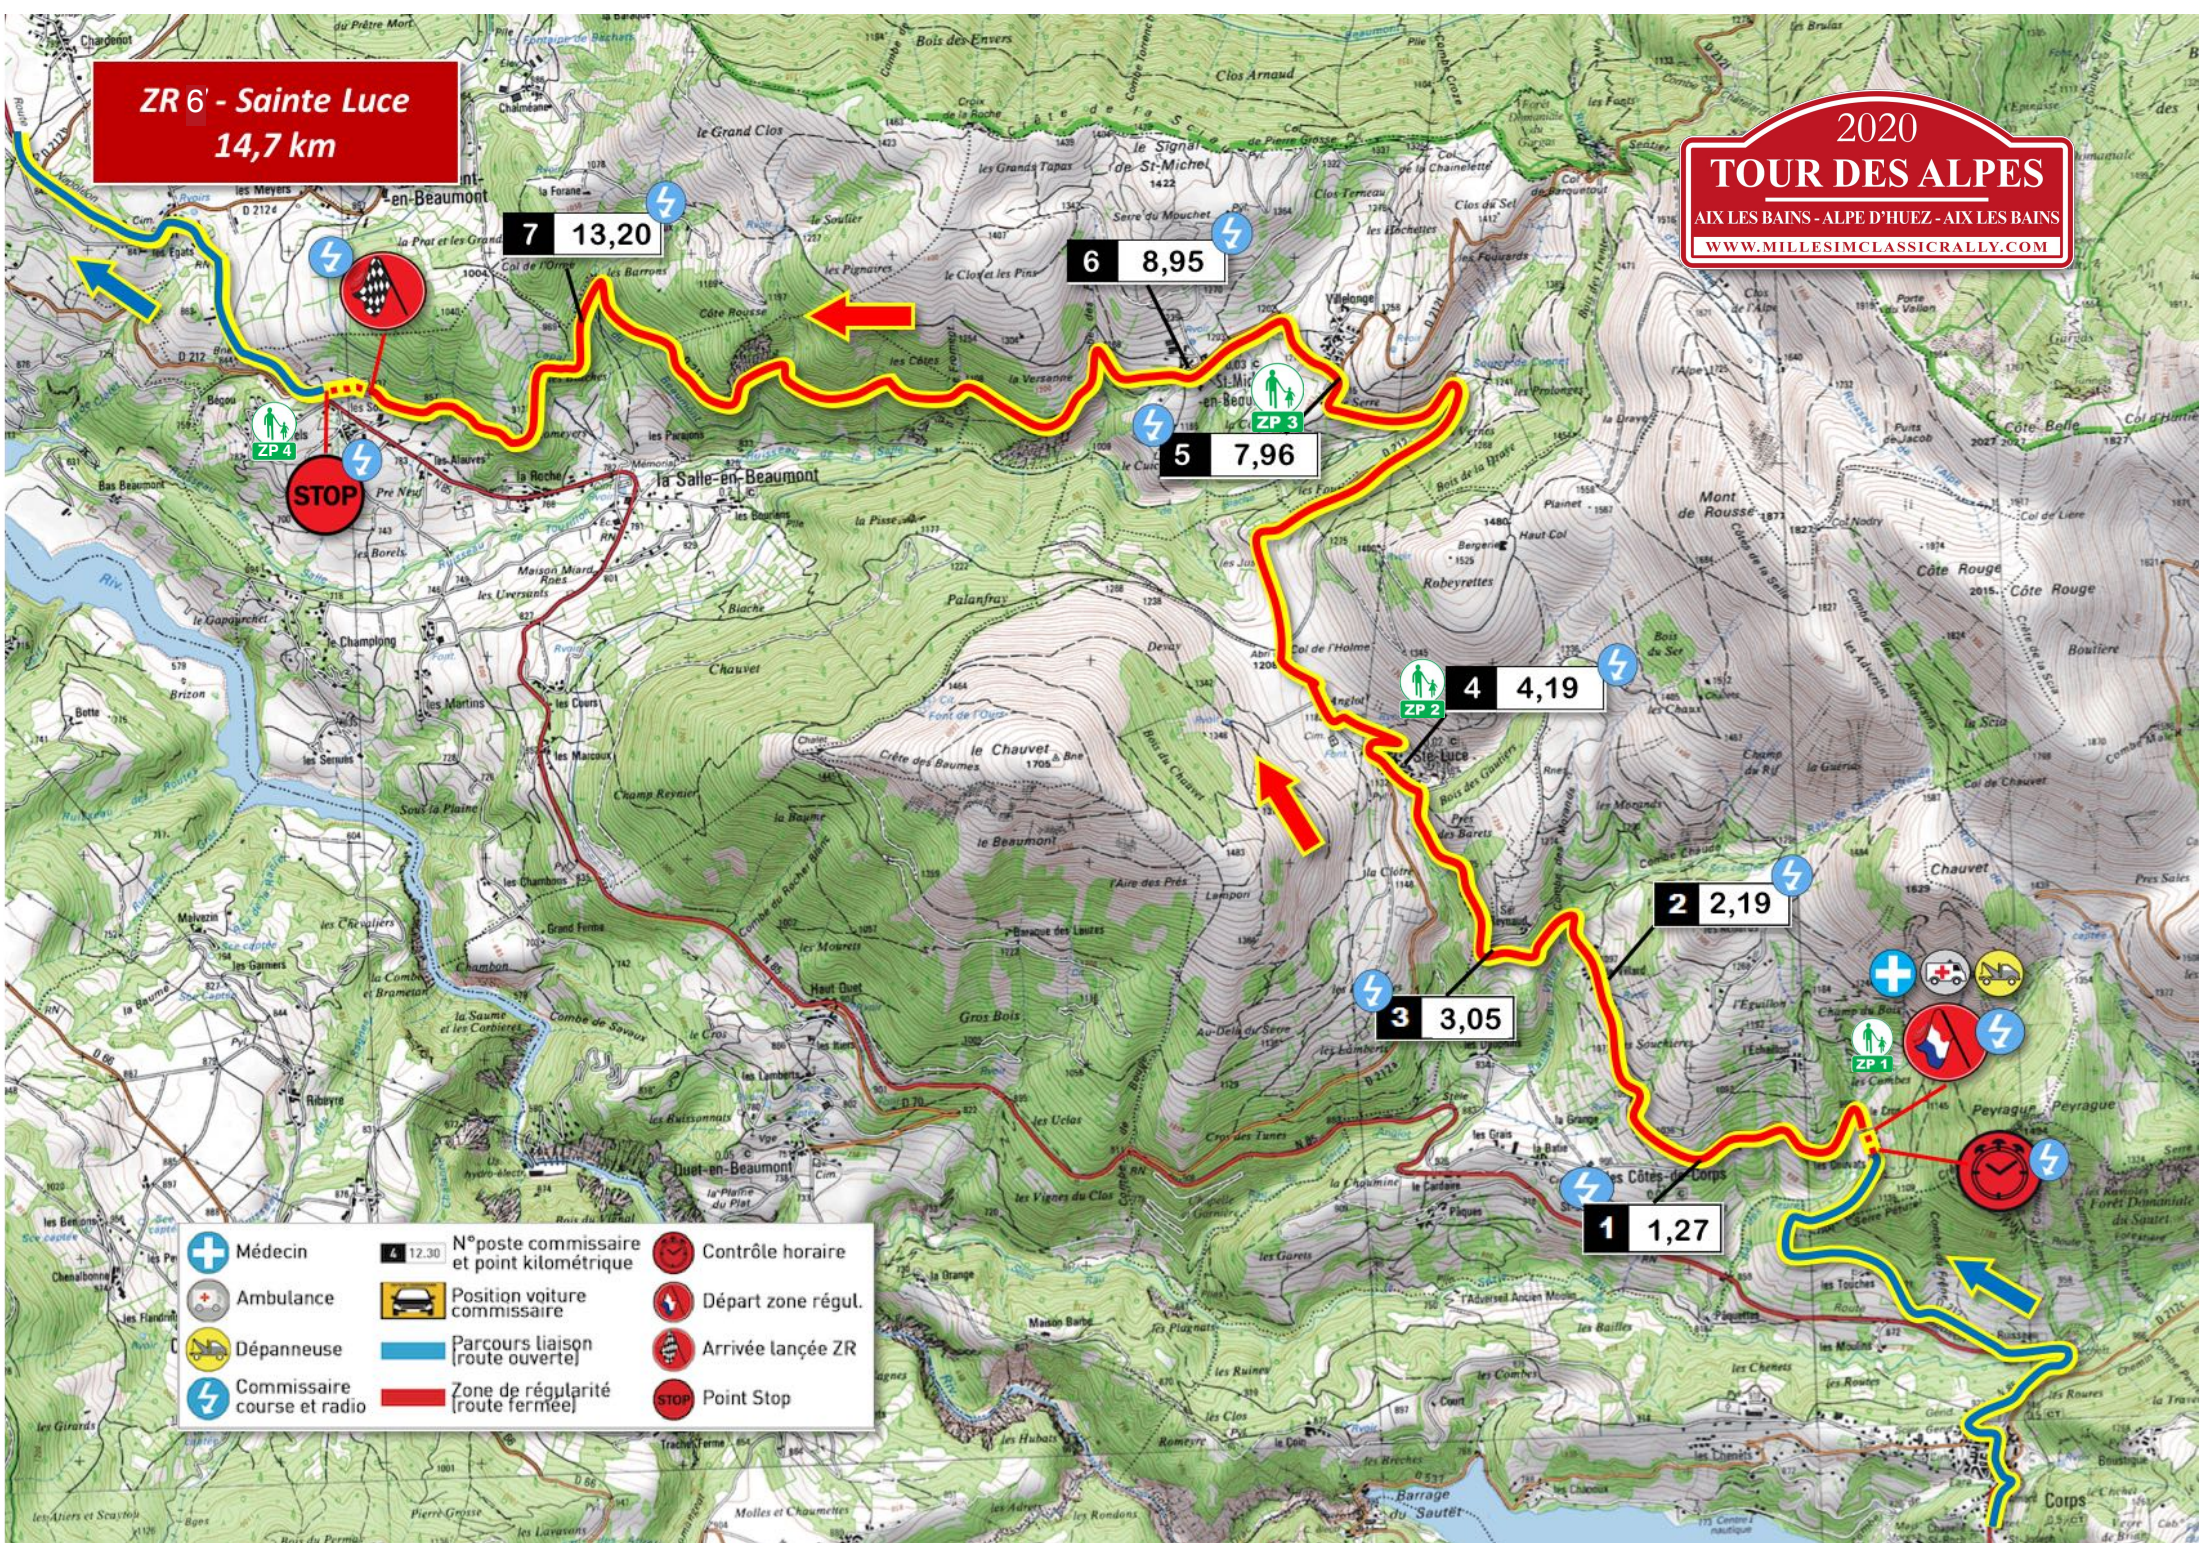

**ZR 6 - Sainte Luce**  
14,7 km

2020  
**TOUR DES ALPES**  
AIX LES BAINS - ALPE D'HEUZ - AIX LES BAINS  
[WWW.MILLESIMCLASSICALLY.COM](http://WWW.MILLESIMCLASSICALLY.COM)

- |  |                             |  |  |  |                    |
|--|-----------------------------|--|--|--|--------------------|
|  | Médecin                     |  | N° poste commissaire et point kilométrique |  | Contrôle horaire   |
|  | Ambulance                   |  | Position voiture commissaire               |  | Départ zone régul. |
|  | Dépanneuse                  |  | Parcours liaison (route ouverte)           |  | Arrivée lancée ZR  |
|  | Commissaire course et radio |  | Zone de régularité (route fermée)          |  | Point Stop         |